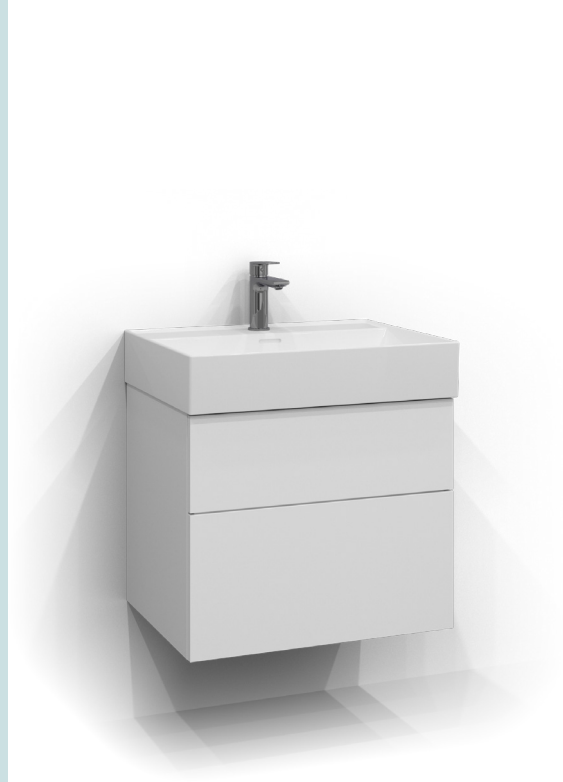

FORMA

B60 x H50 x D45

Du bestämmer stil genom ditt val av fronter, skåp, färger, material, bredder, djup, tvättställ, blandare, handtag etc.

Egenskaper

- EasyClean vattenlås inklusive bottenventil, för enklare rengöring.
- Patentsökt EasyMount upphängning. För snabb, enkel och säker montering av kommoden på väggen.
- Mjukstängande lådskena med fullutdrag (lådan går att dra ut hela lådans längd).
- Välj till eluttag, lådinredning, lådbelysning, extra trälåda, handtag.
- Förberett för rördragning
- DuraDry lackprocess
- Svensktillverkad
- 20 års Garanti
- Levereras färdigmonterad

Fronter

Märkning

Färger

Utvalda färger

Förutom standardfärgerna kan du också välja bland Svedbergs utvalda färgkollektion.

Tvättställ

Integrerade tvättställ

Ovanpåliggande tvättställ för tvättställsblandare

Ovanpåliggande tvättställ för fristående blandare

SVEDBERGS